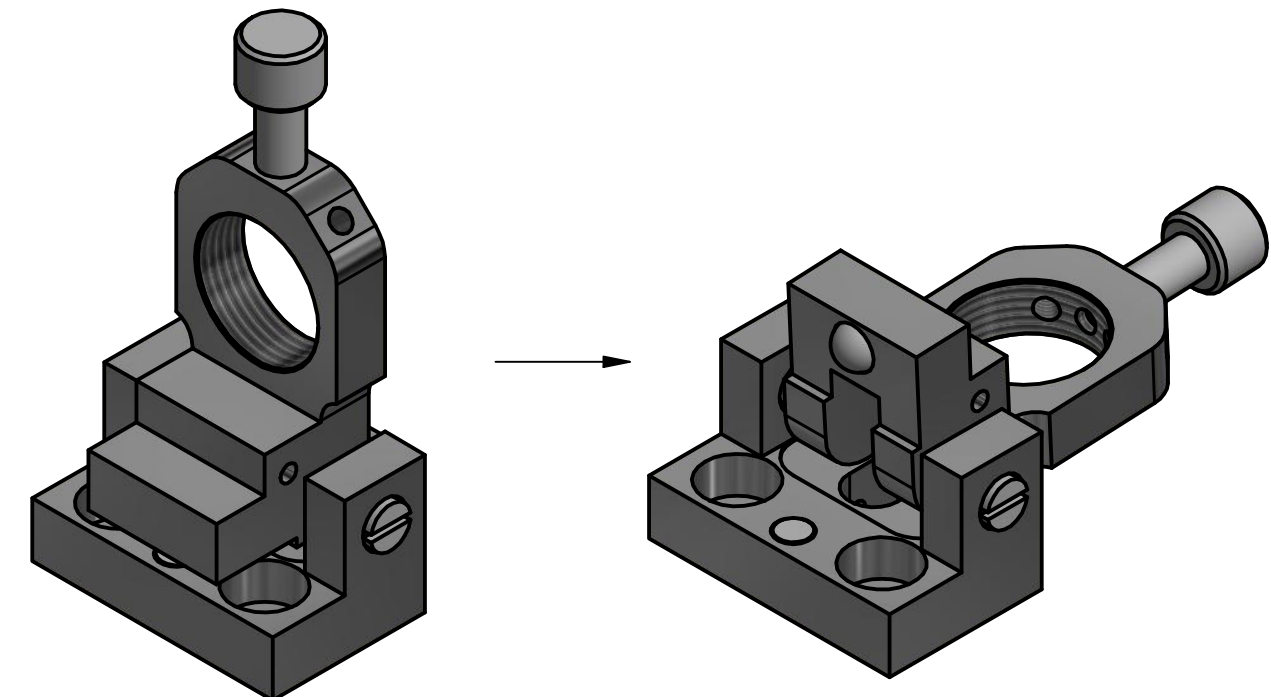

Взам. инв. №

Подп. и дата

Инв. № подл.

M6x1
установочное отв.

M3x0.5

M2.5x0.45

Посадочное отверстие под диафрагму $\Phi 15$ мм

Откидной винт

Откидные диафрагмы DF позволяют оперативно ставить или убирать на пути оптического луча диафрагму. Применяя диафрагмы с резьбой можно гибко и быстро менять диаметр отверстия диафрагмы.

В верхней части откидных диафрагм расположен винт для перевода конструкции в пассивное/активное положение. Для монтажа используется винт M4.