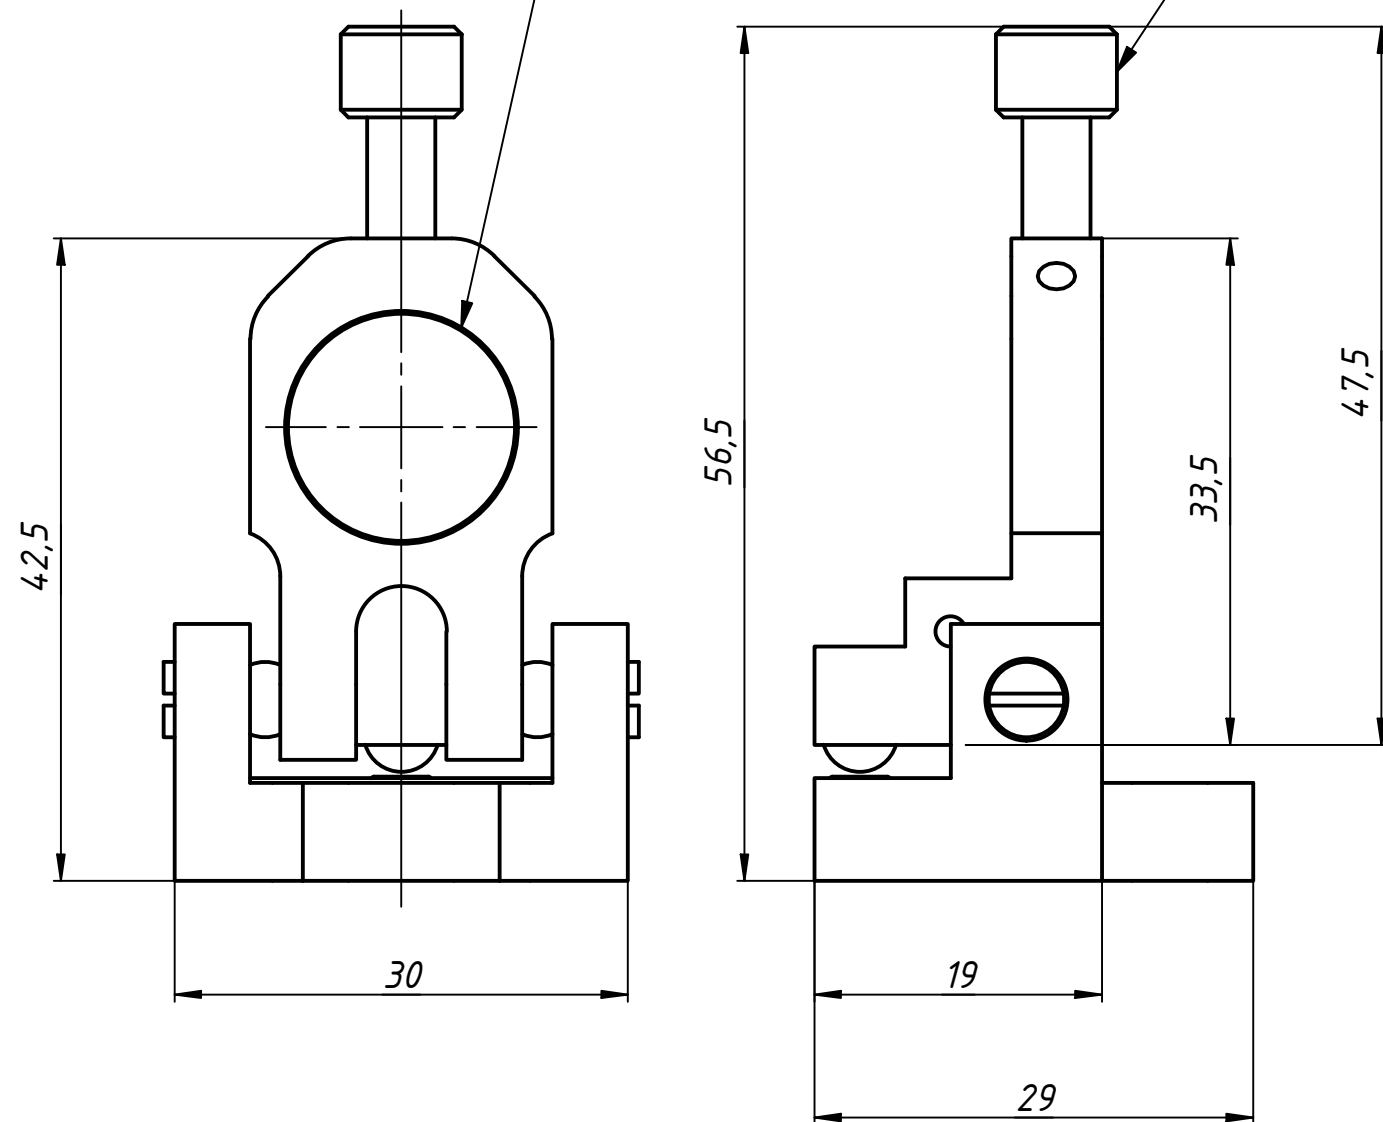

Взам. инв. №

Подп. и дата

Инв. № подл.

M6x1
установочное отв.

M3x0.5

M2.5x0.45

Посадочное отверстие под диафрагму $\Phi 15$ мм

Откидной винт

Откидные диафрагмы DF позволяют оперативно ставить или убирать на пути оптического луча диафрагму. Применяя диафрагмы с резьбой можно гибко и быстро менять диаметр отверстия диафрагмы.

В верхней части откидных диафрагм расположен винт для перевода конструкции в пассивное/активное положение. Для монтажа используется винт M4.